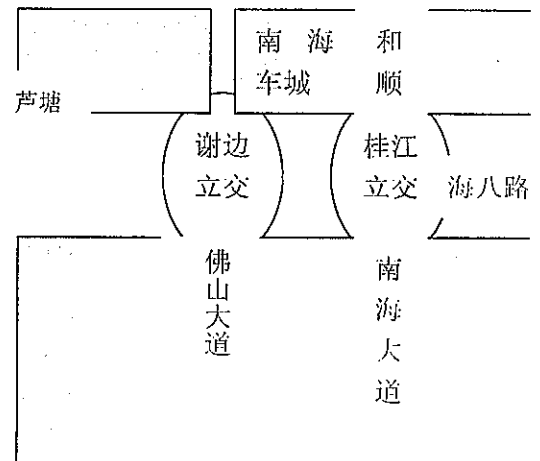

佛山市质安职业资格 培训中心地图

- 1、从广州方向来，可走广佛高速-广三高速，在**狮山出口**出，往前走1000米左右到科技路右转行80米即可。
- 2、可行走“佛山一环快速干线”往官窑方向，经过兴业立交，行至博爱出口转出辅道，直行在桥底掉头，到科技路右转行80米即可到达**质安职业资格培训中心**。
- 3、公交线路：乘坐245、252、250、261、城巴（禅城-三水）至狮山科技工业园A区站或狮山政府站（佛山质监培训基地）下车均可。