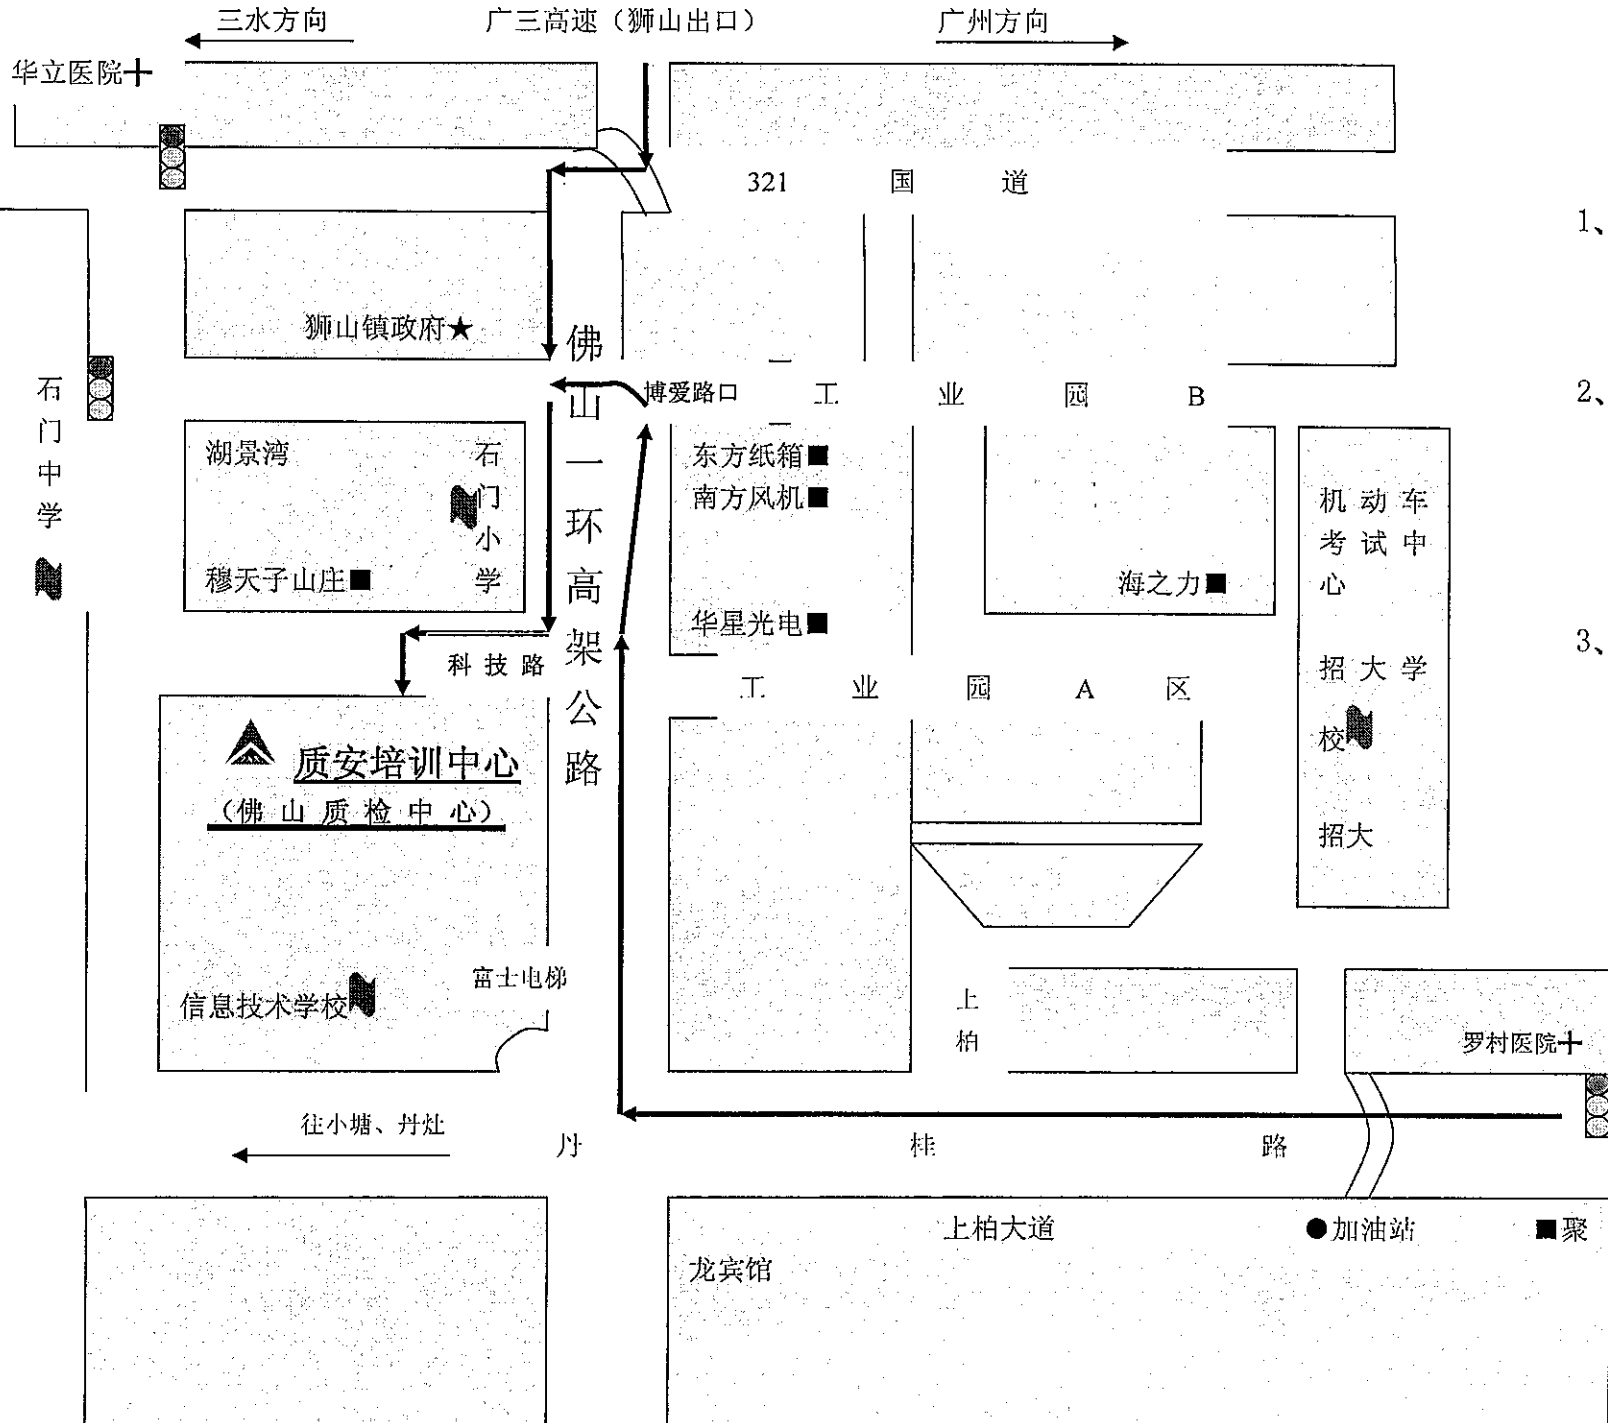

佛山市质安职业资格 培训中心地图

- 1、从广州方向来，可走广佛高速-广三高速，在**狮山出口**出，往前走1000米左右到科技路右转行80米即可。
- 2、可行走“佛山一环快速干线”往官窑方向，经过兴业立交，行至博爱出口转出辅道，直行在桥底掉头，到科技路右转行80米即可到达**质安职业资格培训中心**。
- 3、公交线路：乘坐245、252、250、261、城巴（禅城-三水）至狮山科技工业园A区站或狮山政府站（佛山质监培训基地）下车均可。