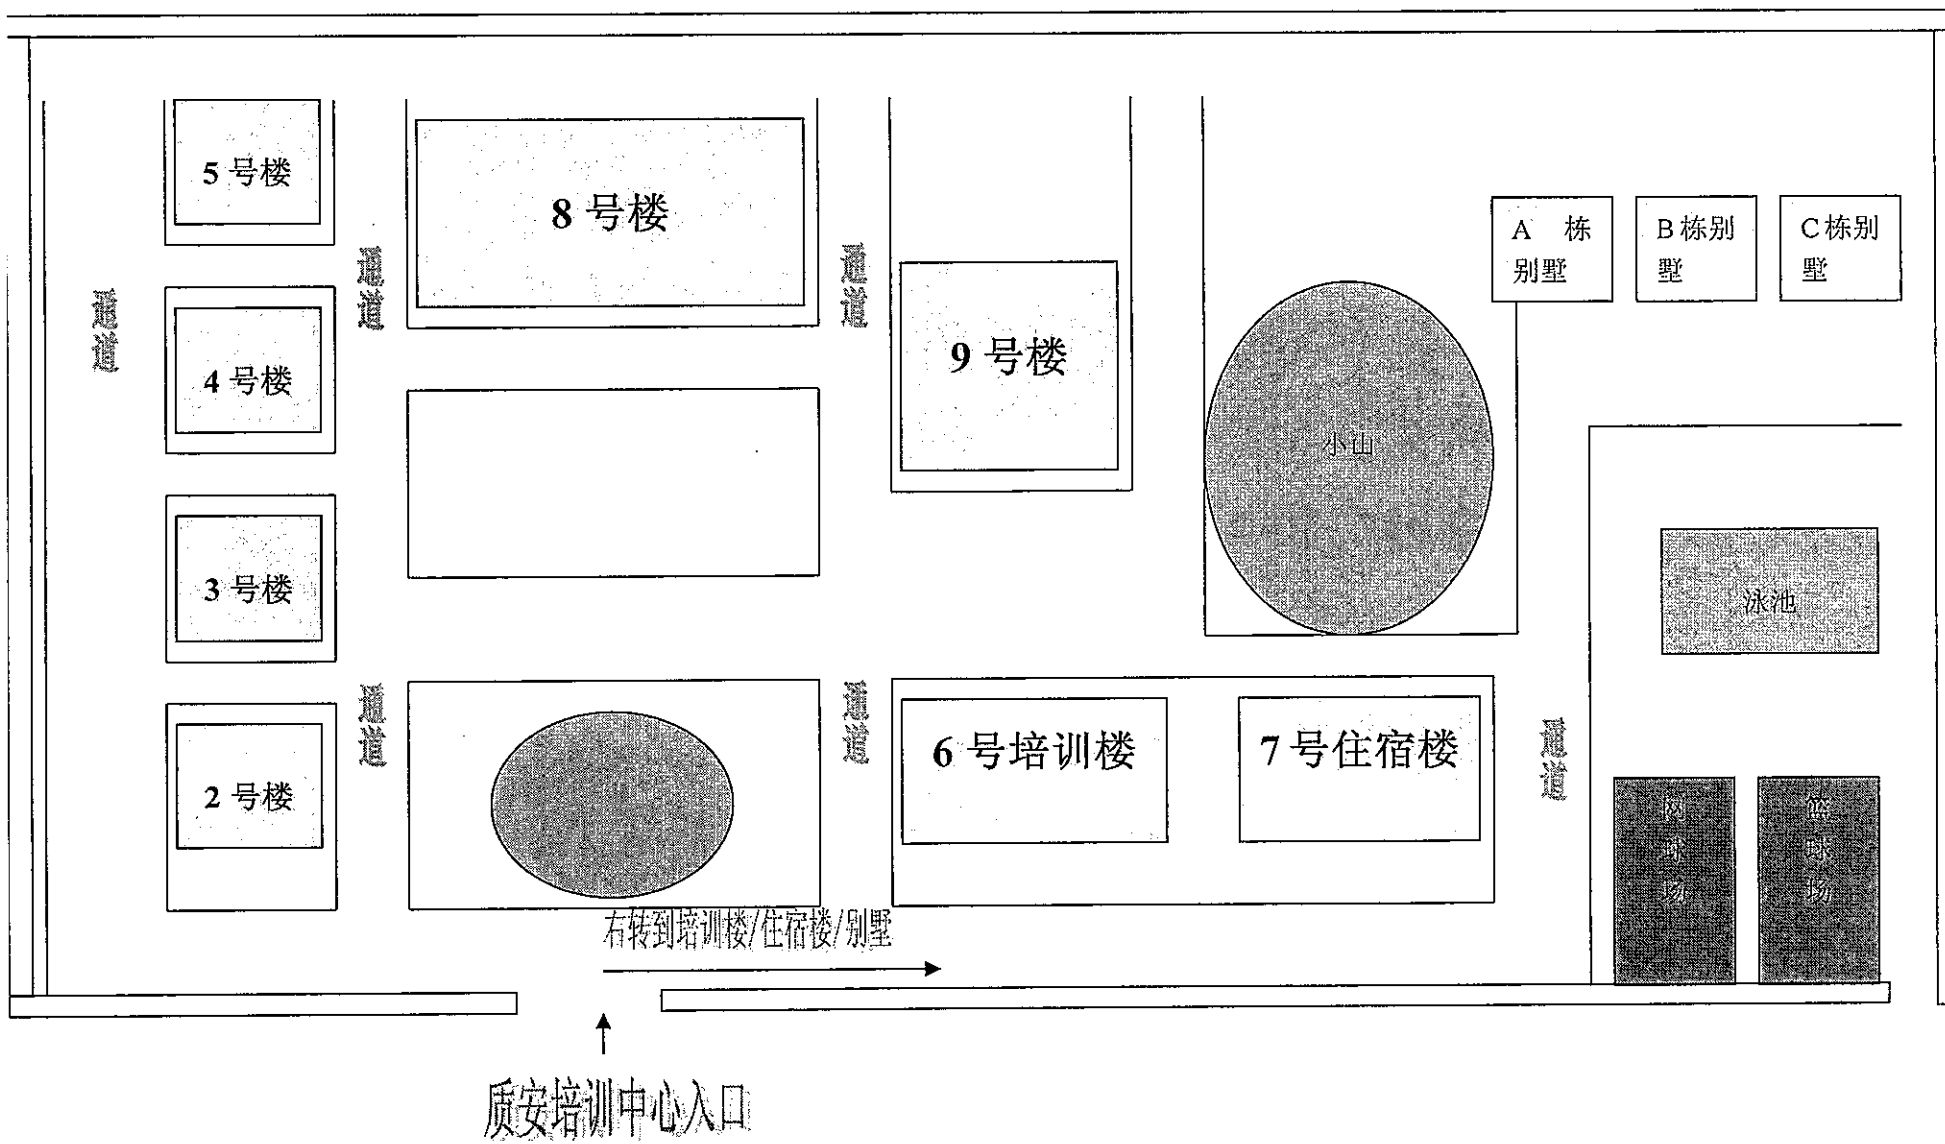

佛山市质安职业资格 培训中心地图

- 1、从广州方向来，可走广佛高速-广三高速，在**狮山出口**出，往前走1000米左右到科技路右转行80米即可。
- 2、可行走“佛山一环快速干线”往官窑方向，经过兴业立交，行至博爱出口转出辅道，直行在桥底掉头，到科技路右转行80米即可到达**质安职业资格培训中心**。
- 3、公交线路：乘坐245、252、250、261、城巴（禅城-三水）至狮山科技工业园A区站或狮山政府站（佛山质监培训基地）下车均可。